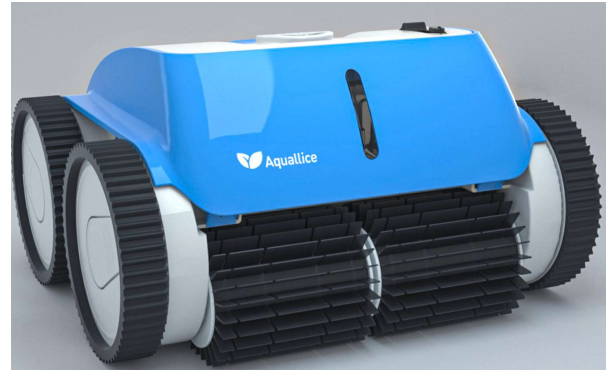

# Leopard Mini

## Limpiafondos de batería solo suelos

- Adecuado para piscinas medianas
- Batería de litio recargable incorporada
- Sin cables
- Integrado con giroscopio
- Planificación autónoma de la ruta
- Escanea los datos de la piscina durante la marcha para auto ajustarse en una ruta de marcha eficiente en el tiempo
- Gran capacidad del filtro
- Ultraligero y fácil de usar y mantener
- Scubber de alta velocidad de un solo frente
- "Auto-reverse": toque la pared y luego invierta la dirección de marcha

Más versátil con 3 motores

Max superficie de limpieza: 50m<sup>2</sup>

Más estabilidad con giroscopio

Ultra ligero y fácil de sacar del agua

Fácil limpieza

1 Aspiración  
1 Cara con rodillos

Fácil para abrir y cerrar

Fácil acceso

Solo suelos