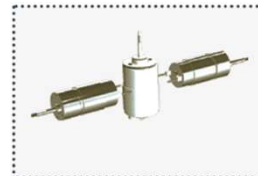

## Limpiafondos de batería solo suelos

- Adecuado para piscinas medianas
- Batería de litio recargable incorporada
- Sin cables
- Integrado con giroscopio
- Planificación autónoma de la ruta
- Escanea los datos de la piscina durante la marcha para auto ajustarse en una ruta de marcha eficiente en el tiempo
- Gran capacidad del filtro
- Ultraligero y fácil de usar y mantener
- Scubber de alta velocidad de un solo frente
- "Auto-reverse": toque la pared y luego invierta la dirección de marcha

Más versátil con 3 motores

Max superficie de limpieza: 50m<sup>2</sup>

Más estabilidad con giroscopio

Ultra ligero y fácil de sacar del agua

Fácil limpieza

1 Aspiración  
1 Cara con rodillos

Fácil para abrir y cerrar