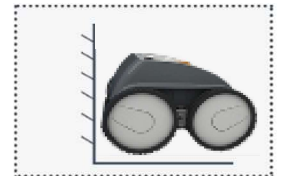

Solo suelos